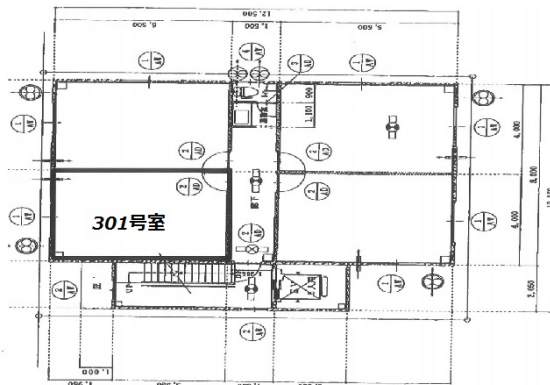

IB博多ビル 3階6.6坪

福岡県福岡市博多区博多駅東3-11-10

物件MAP

賃貸条件	
坪数	6.6坪
階数	3階 (301)
入居可能日	

ビル情報	
所在地	福岡県福岡市博多区博多駅東3-11-10
最寄り駅	JR鹿児島本線 博多駅 徒歩8分 JR篠栗線(福北ゆたか線) 博多駅 徒歩8分 JR博多南線 博多駅 徒歩8分 福岡市営地下鉄空港線 博多駅 徒歩8分
エリア	博多駅東エリア
竣工	2005年9月
耐震	新耐震基準
階数	地上3階
用途	事務所
構造	S造