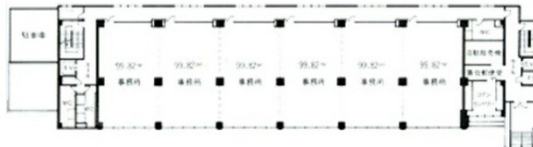

アバダント84ビル 2階30坪

福岡県福岡市博多区博多駅東2-9-25

物件MAP

賃貸条件	
月額賃料	300,000円 (税別)
坪数	30坪
坪単価	10,000円 (税別)
共益費	60,000円
礼金	無し
敷金 (保証金)	10ヶ月
階数	2階 (202)
入居可能日	相談

ビル情報	
所在地	福岡県福岡市博多区博多駅東2-9-25
最寄り駅	JR鹿児島本線 博多駅 徒歩7分 JR篠栗線(福北ゆたか線) 博多駅 徒歩7分 JR博多南線 博多駅 徒歩7分 福岡市営地下鉄空港線 博多駅 徒歩7分
エリア	博多駅東エリア
竣工	1983年12月
耐震	新耐震基準
階数	地上10階 地上1階
用途	事務所
構造	SRC造

設備情報	
エレベーター	2基
空調	個別空調
OAフロア	OAフロア
基準階天井高	
光ファイバー	無し
トイレ	男女別・室外
セキュリティ	無し
駐車場	有り

事務所移転の簡単検索サイト

アバダント84ビル 2階30坪 福岡県福岡市博多区博多駅東2-9-25

博多駅東エリア (ビルID: 0030489) の賃貸オフィス

クイックサービス

貸事務所・レンタルオフィス・オフィス移転ならQuickService