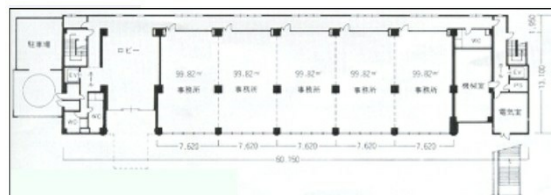

アバダント84ビル 1階30坪

福岡県福岡市博多区博多駅東2-9-25

物件MAP

賃貸条件	
月額賃料	390,000円 (税別)
坪数	30坪
坪単価	13,000円 (税別)
共益費	60,000円
礼金	無し
敷金 (保証金)	10ヶ月
階数	1階 (102)
入居可能日	即日

ビル情報	
所在地	福岡県福岡市博多区博多駅東2-9-25
最寄り駅	JR鹿児島本線 博多駅 徒歩7分 JR篠栗線(福北ゆたか線) 博多駅 徒歩7分 JR博多南線 博多駅 徒歩7分 福岡市営地下鉄空港線 博多駅 徒歩7分
エリア	博多駅東エリア
竣工	1983年12月
耐震	新耐震基準
階数	地上10階 地上1階
用途	事務所
構造	SRC造

設備情報	
エレベーター	2基
空調	個別空調
OAフロア	OAフロア
基準階天井高	
光ファイバー	無し
トイレ	男女別・室外
セキュリティ	無し
駐車場	有り