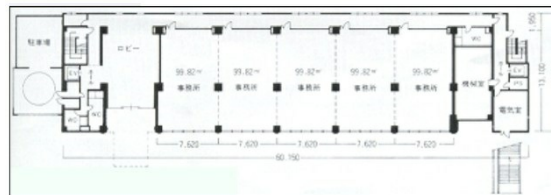

## 物件MAP

賃貸条件	
月額賃料	390,000円 (税別)
坪数	30坪
坪単価	13,000円 (税別)
共益費	60,000円
礼金	無し
敷金 (保証金)	10ヶ月
階数	1階 (102)
入居可能日	即日

ビル情報	
所在地	福岡県福岡市博多区博多駅東2-9-25
最寄り駅	JR鹿児島本線 博多駅 徒歩7分 JR篠栗線(福北ゆたか線) 博多駅 徒歩7分 JR博多南線 博多駅 徒歩7分 福岡市営地下鉄空港線 博多駅 徒歩7分
エリア	博多駅東エリア
竣工	1983年12月
耐震	新耐震基準
階数	地上10階 地上1階
用途	事務所
構造	SRC造