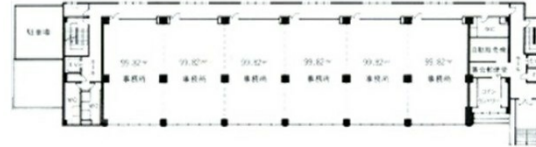

アバント84ビル 3階30坪

福岡県福岡市博多区博多駅東2-9-25

物件MAP

賃貸条件	
月額賃料	300,000円（税別）
坪数	30坪
坪単価	10,000円（税別）
共益費	60,000円
礼金	無し
敷金（保証金）	10ヶ月
階数	3階（301申込有）
入居可能日	相談

ビル情報	
所在地	福岡県福岡市博多区博多駅東2-9-25
最寄り駅	JR鹿児島本線 博多駅 徒歩7分 JR篠栗線(福北ゆたか線) 博多駅 徒歩7分 JR博多南線 博多駅 徒歩7分 福岡市営地下鉄空港線 博多駅 徒歩7分
エリア	博多駅東エリア
竣工	1983年12月
耐震	新耐震基準
階数	地上10階 地上1階
用途	事務所
構造	SRC造

設備情報	
エレベーター	2基
空調	個別空調
OAフロア	OAフロア
基準階天井高	
光ファイバー	無し
トイレ	男女別・室外
セキュリティ	無し
駐車場	有り