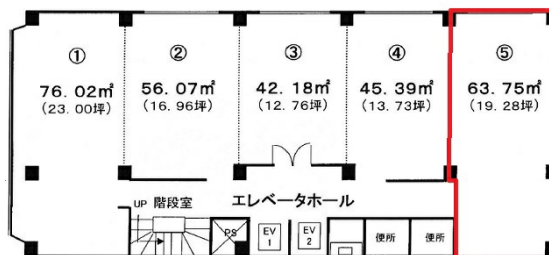

ユナイト博多ビル 2階19.28坪

福岡県福岡市博多区博多駅東2-6-28

物件MAP

賃貸条件	
月額賃料	161,952円 (税別)
坪数	19.28坪
坪単価	8,400円 (税別)
共益費	55,912円
礼金	無し
敷金 (保証金)	10ヶ月
階数	2階 (⑤申込有)
入居可能日	2024年5月

ビル情報	
所在地	福岡県福岡市博多区博多駅東2-6-28
最寄り駅	JR鹿児島本線 博多駅 徒歩5分 JR篠栗線(福北ゆたか線) 博多駅 徒歩5分 JR博多南線 博多駅 徒歩5分 福岡市営地下鉄空港線 博多駅 徒歩5分
エリア	博多駅東エリア
竣工	1981年3月
耐震	旧耐震基準
階数	地上10階
用途	事務所
構造	SRC造

設備情報	
エレベーター	2基
空調	個別空調
OAフロア	OAフロア相談可
基準階天井高	2,400mm
光ファイバー	有り
トイレ	男女別・室外
セキュリティ	有り
駐車場	有り