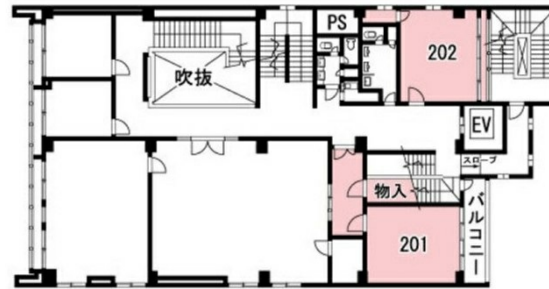

# 筑前織物ビル 2階9.5坪

福岡県福岡市博多区博多駅東2-6-24

## 物件MAP

賃貸条件	
月額賃料	114,000円 (税別)
坪数	9.5坪
坪単価	12,000円 (税別)
共益費	賃料に含む
礼金	
敷金 (保証金)	8ヶ月
階数	2階 (201)
入居可能日	即日

ビル情報	
所在地	福岡県福岡市博多区博多駅東2-6-24
最寄り駅	福岡市営地下鉄空港線 博多駅 徒歩6分 JR鹿児島本線 博多駅 徒歩7分 JR博多南線 博多駅 徒歩7分 JR篠栗線(福北ゆたか線) 博多駅 徒歩7分
エリア	博多駅東エリア
竣工	1969年5月
耐震	旧耐震基準
階数	地上5階
用途	事務所
構造	RC造