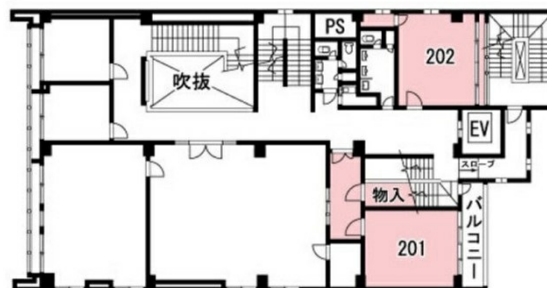

筑前織物ビル 2階7.5坪

福岡県福岡市博多区博多駅東2-6-24

物件MAP

賃貸条件	
月額賃料	90,000円 (税別)
坪数	7.5坪
坪単価	12,000円 (税別)
共益費	賃料に含む
礼金	
敷金 (保証金)	8ヶ月
階数	2階 (202 申込有)
入居可能日	即日
ビル情報	
所在地	福岡県福岡市博多区博多駅東2-6-24
最寄り駅	福岡市営地下鉄空港線 博多駅 徒歩6分 JR鹿児島本線 博多駅 徒歩7分 JR博多南線 博多駅 徒歩7分 JR篠栗線(福北ゆたか線) 博多駅 徒歩7分
エリア	博多駅東エリア
竣工	1969年5月
耐震	旧耐震基準
階数	地上5階
用途	事務所
構造	RC造
設備情報	
エレベーター	1基
空調	個別空調
OAフロア	タイルカーペット
基準階天井高	
光ファイバー	有り
トイレ	男女別・室外
セキュリティ	有り
駐車場	無し