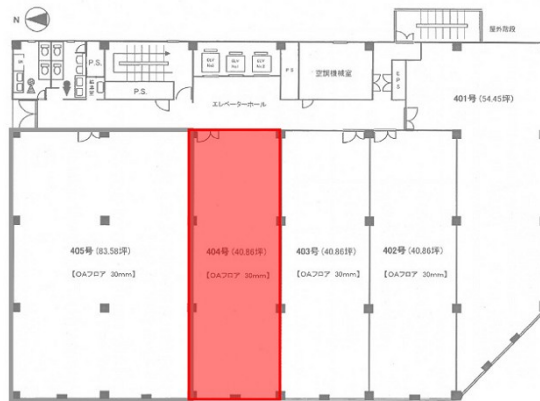

# 博多偕成ビル 4階40.86坪

福岡県福岡市博多区博多駅東2-5-28

## 物件MAP

賃貸条件	
月額賃料	388,170円 (税別)
坪数	40.86坪
坪単価	9,500円 (税別)
共益費	143,010円
礼金	無し
敷金 (保証金)	15ヶ月
階数	4階 (402)
入居可能日	即日

ビル情報	
所在地	福岡県福岡市博多区博多駅東2-5-28
最寄り駅	JR鹿児島本線 博多駅 徒歩5分 JR篠栗線(福北ゆたか線) 博多駅 徒歩5分 JR博多南線 博多駅 徒歩5分 福岡市営地下鉄空港線 博多駅 徒歩5分
エリア	博多駅東エリア
竣工	1974年7月
耐震	旧耐震基準
階数	地上10階 地下2階
用途	事務所
構造	RC造

設備情報	
エレベーター	3基
空調	個別空調
OAフロア	OAフロア
基準階天井高	2,400mm
光ファイバー	有り
トイレ	男女別・室外
セキュリティ	有り
駐車場	無し