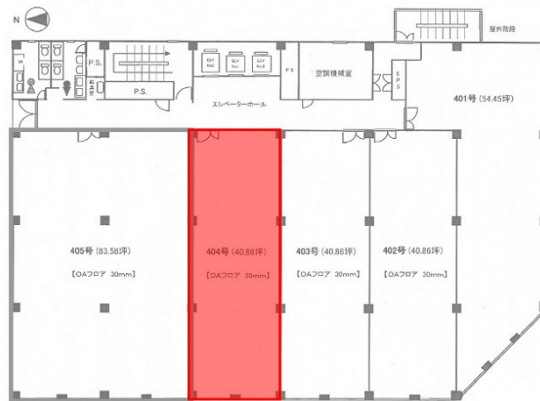

博多借成ビル 4階40.86坪

福岡県福岡市博多区博多駅東2-5-28

物件MAP

賃貸条件	
月額賃料	388,170円 (税別)
坪数	40.86坪
坪単価	9,500円 (税別)
共益費	143,010円
礼金	無し
敷金 (保証金)	15ヶ月
階数	4階 (402)
入居可能日	即日

ビル情報	
所在地	福岡県福岡市博多区博多駅東2-5-28
最寄り駅	JR鹿児島本線 博多駅 徒歩5分 JR篠栗線(福北ゆたか線) 博多駅 徒歩5分 JR博多南線 博多駅 徒歩5分 福岡市営地下鉄空港線 博多駅 徒歩5分
エリア	博多駅東エリア
竣工	1974年7月
耐震	旧耐震基準
階数	地上10階 地下2階
用途	事務所
構造	RC造

設備情報	
エレベーター	3基
空調	個別空調
OAフロア	OAフロア
基準階天井高	2,400mm
光ファイバー	有り
トイレ	男女別・室外
セキュリティ	有り
駐車場	無し

事務所移転の簡単検索サイト

博多借成ビル 4階40.86坪 福岡県福岡市博多区博多駅東2-5-28

博多駅東エリア (ビルID: 0030468) の賃貸オフィス

クイックサービス

貸事務所・レンタルオフィス・オフィス移転ならQuickService