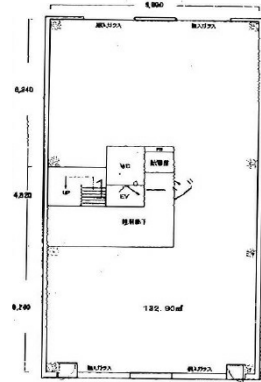

コスギビル 4階40.2坪

福岡県福岡市博多区博多駅東2-5-11

物件MAP

賃貸条件	
月額賃料	545,454円 (税別)
坪数	40.2坪
坪単価	13,569円 (税別)
共益費	賃料に含む
礼金	2ヶ月
敷金 (保証金)	8ヶ月
階数	4階 (申込)
入居可能日	即日

ビル情報	
所在地	福岡県福岡市博多区博多駅東2-5-11
最寄り駅	JR鹿児島本線 博多駅 徒歩4分 JR篠栗線(福北ゆたか線) 博多駅 徒歩4分 JR博多南線 博多駅 徒歩4分 福岡市営地下鉄空港線 博多駅 徒歩4分
エリア	博多駅東エリア
竣工	1984年3月
耐震	新耐震基準
階数	地上5階
用途	事務所/店舗
構造	RC造

設備情報	
エレベーター	1基
空調	個別空調
OAフロア	タイルカーペット
基準階天井高	2,500mm
光ファイバー	有り
トイレ	男女別・室外
セキュリティ	有り
駐車場	無し