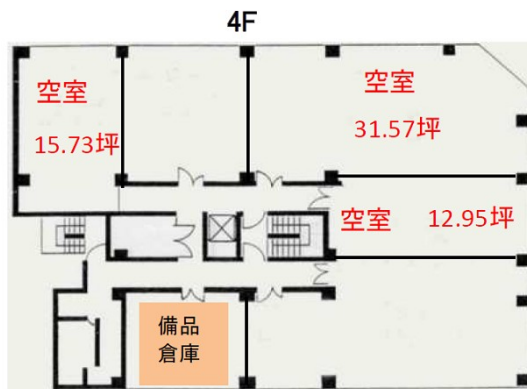

第五岡部ビル 4階31.57坪

福岡県福岡市博多区博多駅東2-4-31

物件MAP

賃貸条件	
月額賃料	318,857円 (税別)
坪数	31.57坪
坪単価	10,100円 (税別)
共益費	75,768円
礼金	無し
敷金 (保証金)	6ヶ月
階数	4階 (C)
入居可能日	即日

ビル情報	
所在地	福岡県福岡市博多区博多駅東2-4-31
最寄り駅	JR鹿児島本線 博多駅 徒歩4分 JR篠栗線(福北ゆたか線) 博多駅 徒歩4分 JR博多南線 博多駅 徒歩4分 福岡市営地下鉄空港線 博多駅 徒歩4分
エリア	博多駅東エリア
竣工	1980年8月
耐震	旧耐震基準
階数	地上6階
用途	事務所
構造	S造

設備情報	
エレベーター	1基
空調	個別空調
OAフロア	
基準階天井高	2,600mm
光ファイバー	有り
トイレ	男女別・室外
セキュリティ	無し
駐車場	無し