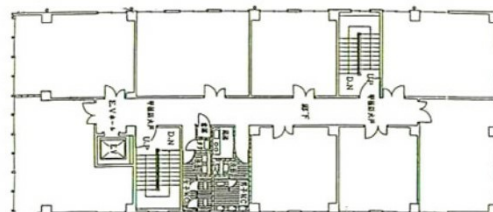

いわきビル 6階14.6坪

福岡県福岡市博多区博多駅東2-4-30

物件MAP

賃貸条件	
坪数	14.6坪
階数	6階 (608)
入居可能日	

ビル情報	
所在地	福岡県福岡市博多区博多駅東2-4-30
最寄り駅	JR鹿児島本線 博多駅 徒歩3分 JR篠栗線(福北ゆたか線) 博多駅 徒歩3分 JR博多南線 博多駅 徒歩3分 福岡市営地下鉄空港線 博多駅 徒歩3分
エリア	博多駅東エリア
竣工	1973年8月
耐震	旧耐震基準
階数	地上7階 地下1階
用途	事務所
構造	SRC造

設備情報	
エレベーター	1基
空調	個別空調
OAフロア	タイルカーペット
基準階天井高	
光ファイバー	無し
トイレ	男女別・室外
セキュリティ	有り
駐車場	有り

事務所移転の簡単検索サイト

Quick Service

クイックサービス

いわきビル 6階14.6坪 福岡県福岡市博多区博多駅東2-4-30

博多駅東エリア (ビルID: 0030459) の賃貸オフィス

貸事務所・レンタルオフィス・オフィス移転ならQuickService