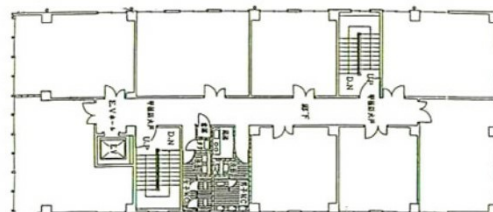

# いわきビル 6階13.4坪

福岡県福岡市博多区博多駅東2-4-30

## 物件MAP

賃貸条件	
坪数	13.4坪
階数	6階 (601)
入居可能日	

ビル情報	
所在地	福岡県福岡市博多区博多駅東2-4-30
最寄り駅	JR鹿児島本線 博多駅 徒歩3分 JR篠栗線(福北ゆたか線) 博多駅 徒歩3分 JR博多南線 博多駅 徒歩3分 福岡市営地下鉄空港線 博多駅 徒歩3分
エリア	博多駅東エリア
竣工	1973年8月
耐震	旧耐震基準
階数	地上7階 地下1階
用途	事務所
構造	SRC造