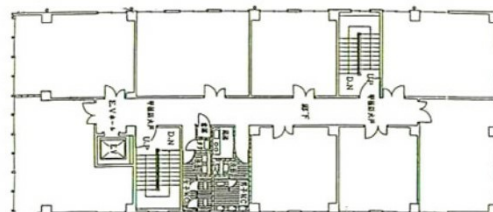

いわきビル 5階9.6坪

福岡県福岡市博多区博多駅東2-4-30

物件MAP

賃貸条件	
坪数	9.6坪
階数	5階 (★ 505)
入居可能日	

ビル情報	
所在地	福岡県福岡市博多区博多駅東2-4-30
最寄り駅	JR鹿児島本線 博多駅 徒歩3分 JR篠栗線(福北ゆたか線) 博多駅 徒歩3分 JR博多南線 博多駅 徒歩3分 福岡市営地下鉄空港線 博多駅 徒歩3分
エリア	博多駅東エリア
竣工	1973年8月
耐震	旧耐震基準
階数	地上7階 地下1階
用途	事務所
構造	SRC造

設備情報	
エレベーター	1基
空調	個別空調
OAフロア	タイルカーペット
基準階天井高	
光ファイバー	無し
トイレ	男女別・室外
セキュリティ	有り
駐車場	有り

事務所移転の簡単検索サイト

Quick Service

クイックサービス

いわきビル 5階9.6坪 福岡県福岡市博多区博多駅東2-4-30

博多駅東エリア (ビルID: 0030459) の賃貸オフィス

貸事務所・レンタルオフィス・オフィス移転ならQuickService