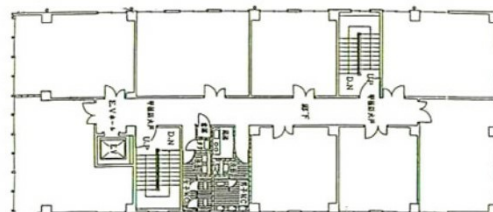

いわきビル 1階9.4坪

福岡県福岡市博多区博多駅東2-4-30

物件MAP

賃貸条件	
坪数	9.4坪
階数	1階 (103)
入居可能日	即日

ビル情報	
所在地	福岡県福岡市博多区博多駅東2-4-30
最寄り駅	JR鹿児島本線 博多駅 徒歩3分 JR篠栗線(福北ゆたか線) 博多駅 徒歩3分 JR博多南線 博多駅 徒歩3分 福岡市営地下鉄空港線 博多駅 徒歩3分
エリア	博多駅東エリア
竣工	1973年8月
耐震	旧耐震基準
階数	地上7階 地下1階
用途	事務所/倉庫・工場
構造	SRC造

設備情報	
エレベーター	1基
空調	個別空調
OAフロア	タイルカーペット
基準階天井高	
光ファイバー	無し
トイレ	男女別・室外
セキュリティ	有り
駐車場	有り

事務所移転の簡単検索サイト

いわきビル 1階9.4坪 福岡県福岡市博多区博多駅東2-4-30

博多駅東エリア (ビルID: 0030459) の賃貸オフィス

クイックサービス

貸事務所・レンタルオフィス・オフィス移転ならQuickService