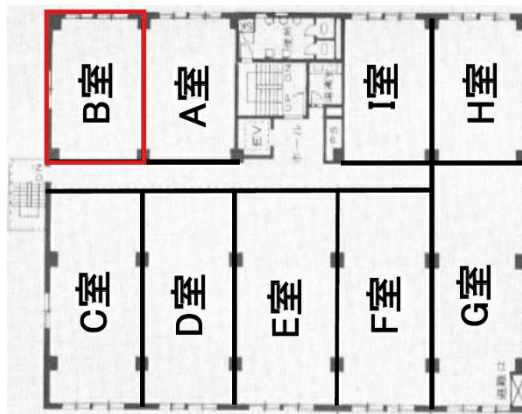

# 第六岡部ビル 6階12.55坪

福岡県福岡市博多区博多駅東2-4-17

物件MAP

賃貸条件	
月額賃料	145,580円（税別）
坪数	12.55坪
坪単価	11,600円（税別）
共益費	30,120円
礼金	無し
敷金（保証金）	6ヶ月
階数	6階（B）
入居可能日	即日

ビル情報	
所在地	福岡県福岡市博多区博多駅東2-4-17
最寄り駅	JR鹿児島本線 博多駅 徒歩5分 JR篠栗線(福北ゆたか線) 博多駅 徒歩5分 JR博多南線 博多駅 徒歩5分 福岡市営地下鉄空港線 博多駅 徒歩5分
エリア	博多駅東エリア
竣工	1981年8月
耐震	旧耐震基準
階数	地上7階
用途	事務所
構造	RC造

設備情報	
エレベーター	1基
空調	個別空調
OAフロア	OAフロア
基準階天井高	2,350mm
光ファイバー	有り
トイレ	男女別・室外
セキュリティ	有り
駐車場	無し