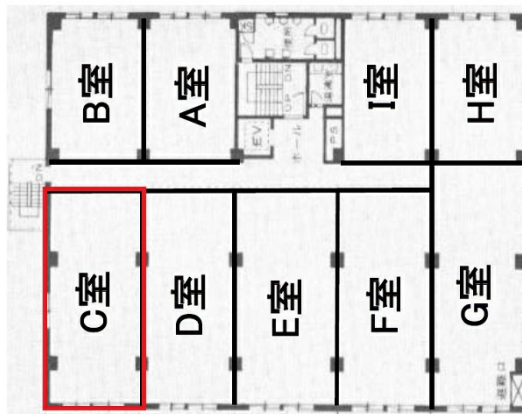

第六岡部ビル 6階17.55坪

福岡県福岡市博多区博多駅東2-4-17

物件MAP

賃貸条件	
月額賃料	203,580円 (税別)
坪数	17.55坪
坪単価	11,600円 (税別)
共益費	42,120円
礼金	無し
敷金 (保証金)	6ヶ月
階数	6階 (C)
入居可能日	即日
ビル情報	
所在地	福岡県福岡市博多区博多駅東2-4-17
最寄り駅	JR鹿児島本線 博多駅 徒歩5分 JR篠栗線(福北ゆたか線) 博多駅 徒歩5分 JR博多南線 博多駅 徒歩5分 福岡市営地下鉄空港線 博多駅 徒歩5分
エリア	博多駅東エリア
竣工	1981年8月
耐震	旧耐震基準
階数	地上7階
用途	事務所
構造	RC造
設備情報	
エレベーター	1基
空調	個別空調
OAフロア	OAフロア
基準階天井高	2,350mm
光ファイバー	有り
トイレ	男女別・室外
セキュリティ	有り
駐車場	無し