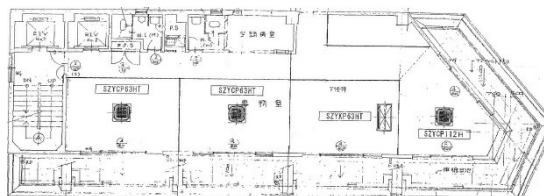

第二ヤマトビル 5階72.11坪

福岡県福岡市博多区博多駅東2-4-14

物件MAP

賃貸条件	
坪数	72.11坪
階数	5階
入居可能日	
ビル情報	
所在地	福岡県福岡市博多区博多駅東2-4-14
最寄り駅	JR鹿児島本線 博多駅 徒歩4分 JR篠栗線(福北ゆたか線) 博多駅 徒歩4分 JR博多南線 博多駅 徒歩4分 福岡市営地下鉄空港線 博多駅 徒歩4分
エリア	博多駅東エリア
竣工	1979年5月
耐震	旧耐震基準
階数	地上6階
用途	店舗
構造	S造
設備情報	
エレベーター	2基
空調	個別空調
OAフロア	タイルカーペット
基準階天井高	
光ファイバー	有り
トイレ	男女別・室外
セキュリティ	無し
駐車場	無し