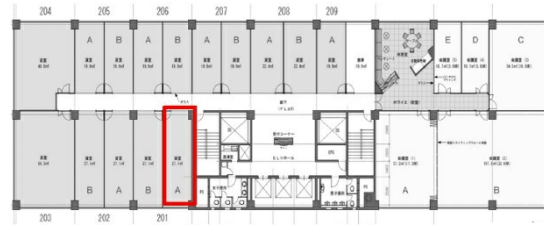

A.R.Kビル 2階8.2坪

福岡県福岡市博多区博多駅東2-17-5

物件MAP

賃貸条件	
坪数	8.2坪
階数	2階 (201A)
入居可能日	
ビル情報	
所在地	福岡県福岡市博多区博多駅東2-17-5
最寄り駅	JR鹿児島本線 博多駅 徒歩5分 JR篠栗線(福北ゆたか線) 博多駅 徒歩5分 JR博多南線 博多駅 徒歩5分 福岡市営地下鉄空港線 博多駅 徒歩5分
エリア	博多駅東エリア
竣工	1975年3月
耐震	旧耐震基準
階数	地上9階 地下1階
用途	事務所
構造	SRC造
設備情報	
エレベーター	3基
空調	個別空調
OAフロア	
基準階天井高	2,550mm
光ファイバー	有り
トイレ	男女別・室外
セキュリティ	有り
駐車場	有り