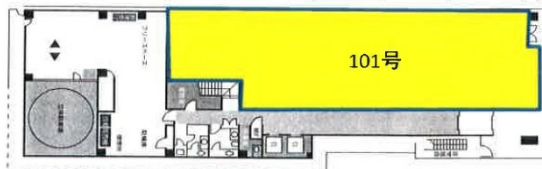

KS・T駅東ビル 1階87.08坪

福岡県福岡市博多区博多駅東2-15-19

物件MAP

賃貸条件	
坪数	87.08坪
階数	1階 (101)
入居可能日	
ビル情報	
所在地	福岡県福岡市博多区博多駅東2-15-19
最寄り駅	JR鹿児島本線 博多駅 徒歩5分 JR篠栗線(福北ゆたか線) 博多駅 徒歩5分 JR博多南線 博多駅 徒歩5分 福岡市営地下鉄空港線 博多駅 徒歩5分
エリア	博多駅東エリア
竣工	1990年9月
耐震	新耐震基準
階数	地上7階
用途	事務所
構造	RC造
設備情報	
エレベーター	2基
空調	個別空調
OAフロア	
基準階天井高	2,500mm
光ファイバー	有り
トイレ	男女別・室外
セキュリティ	有り
駐車場	有り

事務所移転の簡単検索サイト

Quick Service

クイックサービス

KS・T駅東ビル 1階87.08坪 福岡県福岡市博多区博多駅東2-15-19

博多駅東エリア (ビルID: 0030443) の賃貸オフィス

貸事務所・レンタルオフィス・オフィス移転ならQuickService

物件詳細はこちらから

0120-55-2620