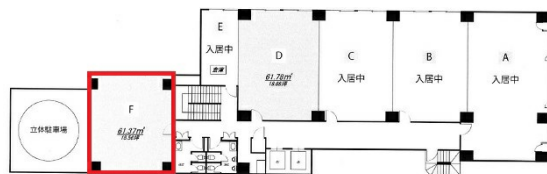

KS・T駅東ビル 5階18.56坪

福岡県福岡市博多区博多駅東2-15-19

物件MAP

賃貸条件	
坪数	18.56坪
階数	5階 (505)
入居可能日	

ビル情報	
所在地	福岡県福岡市博多区博多駅東2-15-19
最寄り駅	JR鹿児島本線 博多駅 徒歩5分 JR篠栗線(福北ゆたか線) 博多駅 徒歩5分 JR博多南線 博多駅 徒歩5分 福岡市営地下鉄空港線 博多駅 徒歩5分
エリア	博多駅東エリア
竣工	1990年9月
耐震	新耐震基準
階数	地上7階
用途	事務所
構造	RC造

設備情報	
エレベーター	2基
空調	個別空調
OAフロア	
基準階天井高	2,500mm
光ファイバー	有り
トイレ	男女別・室外
セキュリティ	有り
駐車場	有り

事務所移転の簡単検索サイト

Quick Service

クイックサービス

KS・T駅東ビル 5階18.56坪 福岡県福岡市博多区博多駅東2-15-19

博多駅東エリア (ビルID: 0030443) の賃貸オフィス

貸事務所・レンタルオフィス・オフィス移転ならQuickService