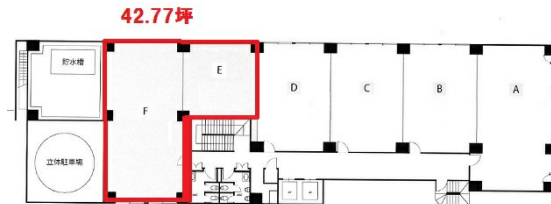

## 物件MAP

賃貸条件	
坪数	42.77坪
階数	3階 (304)
入居可能日	
ビル情報	
所在地	福岡県福岡市博多区博多駅東2-15-19
最寄り駅	JR鹿児島本線 博多駅 徒歩5分 JR篠栗線(福北ゆたか線) 博多駅 徒歩5分 JR博多南線 博多駅 徒歩5分 福岡市営地下鉄空港線 博多駅 徒歩5分
エリア	博多駅東エリア
竣工	1990年9月
耐震	新耐震基準
階数	地上7階
用途	事務所
構造	RC造
設備情報	
エレベーター	2基
空調	個別空調
OAフロア	
基準階天井高	2,500mm
光ファイバー	有り
トイレ	男女別・室外
セキュリティ	有り
駐車場	有り