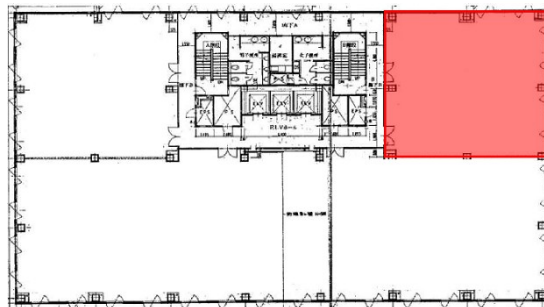

博多プライムイーストビル 5階52.88坪

福岡県福岡市博多区博多駅東2-10-35

物件MAP

賃貸条件	
月額賃料	相談
坪数	52.88坪
坪単価	相談
共益費	賃料に含む
礼金	無し
敷金（保証金）	12ヶ月
階数	5階（D）
入居可能日	即日

ビル情報	
所在地	福岡県福岡市博多区博多駅東2-10-35
最寄り駅	JR鹿児島本線 博多駅 徒歩6分 JR篠栗線(福北ゆたか線) 博多駅 徒歩6分 JR博多南線 博多駅 徒歩6分 福岡市営地下鉄空港線 博多駅 徒歩6分
エリア	博多駅東エリア
竣工	1992年3月
耐震	新耐震基準
階数	地上8階 地下1階
用途	事務所
構造	SRC造

設備情報	
エレベーター	3基
空調	個別空調
OAフロア	OAフロア
基準階天井高	2,530mm
光ファイバー	有り
トイレ	男女別・室外
セキュリティ	有り
駐車場	有り