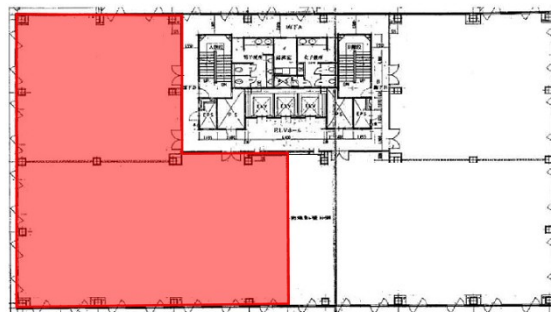

博多プライムイーストビル 7階141.44坪

福岡県福岡市博多区博多駅東2-10-35

物件MAP

賃貸条件	
坪数	141.44坪
階数	7階 (AB)
入居可能日	
ビル情報	
所在地	福岡県福岡市博多区博多駅東2-10-35
最寄り駅	JR鹿児島本線 博多駅 徒歩6分 JR篠栗線(福北ゆたか線) 博多駅 徒歩6分 JR博多南線 博多駅 徒歩6分 福岡市営地下鉄空港線 博多駅 徒歩6分
エリア	博多駅東エリア
竣工	1992年3月
耐震	新耐震基準
階数	地上8階 地下1階
用途	事務所
構造	SRC造
設備情報	
エレベーター	3基
空調	個別空調
OAフロア	OAフロア
基準階天井高	2,530mm
光ファイバー	有り
トイレ	男女別・室外
セキュリティ	有り
駐車場	有り