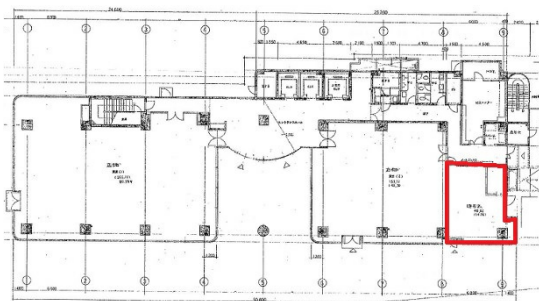

# 第五博多偕成ビル 1階14.72坪

福岡県福岡市博多区博多駅東1-18-25

## 物件MAP

賃貸条件	
月額賃料	242,880円 (税別)
坪数	14.72坪
坪単価	16,500円 (税別)
共益費	51,520円
礼金	無し
敷金 (保証金)	12ヶ月
階数	1階 (103)
入居可能日	相談
ビル情報	
所在地	福岡県福岡市博多区博多駅東1-18-25
最寄り駅	JR鹿児島本線 博多駅 徒歩5分 JR篠栗線(福北ゆたか線) 博多駅 徒歩5分 JR博多南線 博多駅 徒歩5分 福岡市営地下鉄空港線 博多駅 徒歩5分
エリア	博多駅東エリア
竣工	1989年8月
耐震	新耐震基準
階数	地上9階
用途	事務所/店舗
構造	SRC造
設備情報	
エレベーター	3基
空調	個別空調
OAフロア	OAフロア相談可
基準階天井高	2,500mm
光ファイバー	有り
トイレ	男女別・室外
セキュリティ	有り
駐車場	有り