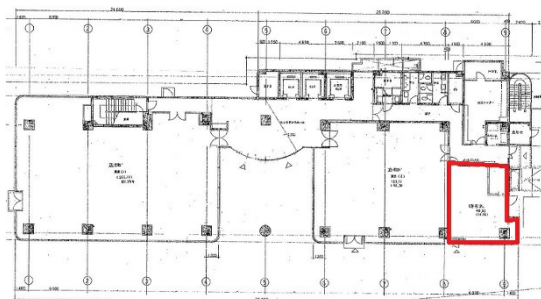

第五博多借成ビル 1階14.72坪

福岡県福岡市博多区博多駅東1-18-25

物件MAP

賃貸条件	
月額賃料	242,880円 (税別)
坪数	14.72坪
坪単価	16,500円 (税別)
共益費	51,520円
礼金	無し
敷金 (保証金)	12ヶ月
階数	1階 (103)
入居可能日	相談

ビル情報	
所在地	福岡県福岡市博多区博多駅東1-18-25
最寄り駅	JR鹿児島本線 博多駅 徒歩5分 JR篠栗線(福北ゆたか線) 博多駅 徒歩5分 JR博多南線 博多駅 徒歩5分 福岡市営地下鉄空港線 博多駅 徒歩5分
エリア	博多駅東エリア
竣工	1989年8月
耐震	新耐震基準
階数	地上9階
用途	事務所/店舗
構造	SRC造

設備情報	
エレベーター	3基
空調	個別空調
OAフロア	OAフロア相談可
基準階天井高	2,500mm
光ファイバー	有り
トイレ	男女別・室外
セキュリティ	有り
駐車場	有り

事務所移転の簡単検索サイト

第五博多借成ビル 1階14.72坪 福岡県福岡市博多区博多駅東1-18-25

博多駅東エリア (ビルID: 0030421) の賃貸オフィス

貸事務所・レンタルオフィス・オフィス移転ならQuickService