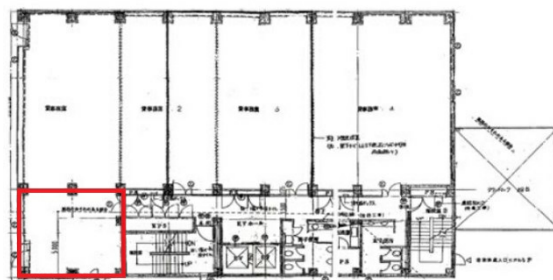

KDビル 4階45坪

福岡県福岡市博多区博多駅東1-17-25

物件MAP

賃貸条件	
坪数	45坪
階数	4階
入居可能日	
ビル情報	
所在地	福岡県福岡市博多区博多駅東1-17-25
最寄り駅	JR鹿児島本線 博多駅 徒歩3分 JR篠栗線(福北ゆたか線) 博多駅 徒歩3分 JR博多南線 博多駅 徒歩3分 福岡市営地下鉄空港線 博多駅 徒歩3分
エリア	博多駅東エリア
竣工	1990年3月
耐震	新耐震基準
階数	地上7階
用途	事務所
構造	RC造
設備情報	
エレベーター	2基
空調	個別空調
OAフロア	OAフロア相談可
基準階天井高	2,500mm
光ファイバー	有り
トイレ	男女別・室外
セキュリティ	有り
駐車場	有り