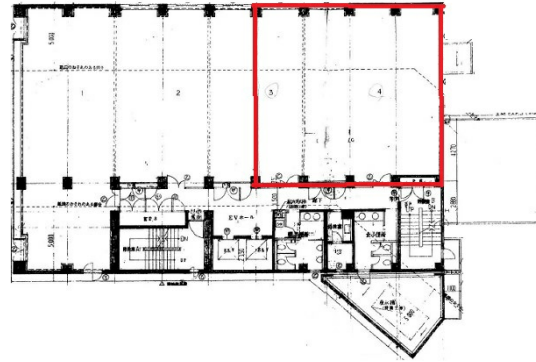

# KDビル 1階106.12坪

福岡県福岡市博多区博多駅東1-17-25

## 物件MAP

賃貸条件	
坪数	106.12坪
階数	1階
入居可能日	

ビル情報	
所在地	福岡県福岡市博多区博多駅東1-17-25
最寄り駅	JR鹿児島本線 博多駅 徒歩3分 JR篠栗線(福北ゆたか線) 博多駅 徒歩3分 JR博多南線 博多駅 徒歩3分 福岡市営地下鉄空港線 博多駅 徒歩3分
エリア	博多駅東エリア
竣工	1990年3月
耐震	新耐震基準
階数	地上7階
用途	事務所
構造	RC造