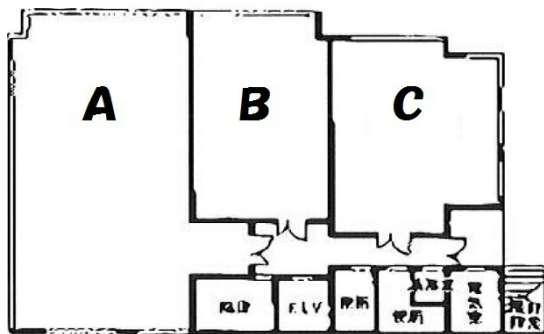

# ITビル 7階36.97坪

福岡県福岡市博多区博多駅東1-16-8

## 物件MAP

賃貸条件	
月額賃料	462,125円 (税別)
坪数	36.97坪
坪単価	12,500円 (税別)
共益費	92,425円
礼金	無し
敷金 (保証金)	8ヶ月
階数	7階 (A)
入居可能日	2024年4月

ビル情報	
所在地	福岡県福岡市博多区博多駅東1-16-8
最寄り駅	JR鹿児島本線 博多駅 徒歩5分 JR篠栗線(福北ゆたか線) 博多駅 徒歩5分 JR博多南線 博多駅 徒歩5分 福岡市営地下鉄空港線 博多駅 徒歩5分
エリア	博多駅東エリア
竣工	1994年3月
耐震	新耐震基準
階数	地上9階
用途	事務所
構造	RC造

設備情報	
エレベーター	1基
空調	個別空調
OAフロア	OAフロア
基準階天井高	2,600mm
光ファイバー	有り
トイレ	男女別・室外
セキュリティ	有り
駐車場	有り