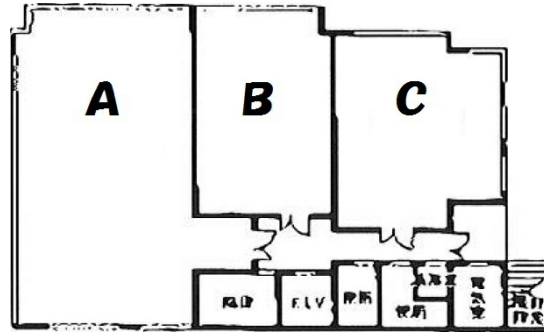

# ITビル 7階36.97坪

福岡県福岡市博多区博多駅東1-16-8

物件MAP

賃貸条件	
月額賃料	462,125円（税別）
坪数	36.97坪
坪単価	12,500円（税別）
共益費	92,425円
礼金	無し
敷金（保証金）	8ヶ月
階数	7階（A）
入居可能日	2024年4月

ビル情報	
所在地	福岡県福岡市博多区博多駅東1-16-8
最寄り駅	JR鹿児島本線 博多駅 徒歩5分 JR篠栗線(福北ゆたか線) 博多駅 徒歩5分 JR博多南線 博多駅 徒歩5分 福岡市営地下鉄空港線 博多駅 徒歩5分
エリア	博多駅東エリア
竣工	1994年3月
耐震	新耐震基準
階数	地上9階
用途	事務所
構造	RC造

設備情報	
エレベーター	1基
空調	個別空調
OAフロア	OAフロア
基準階天井高	2,600mm
光ファイバー	有り
トイレ	男女別・室外
セキュリティ	有り
駐車場	有り

事務所移転の簡単検索サイト

Quick Service

クイックサービス

ITビル 7階36.97坪 福岡県福岡市博多区博多駅東1-16-8

博多駅東エリア（ビルID：0030417）の賃貸オフィス

貸事務所・レンタルオフィス・オフィス移転ならQuickService