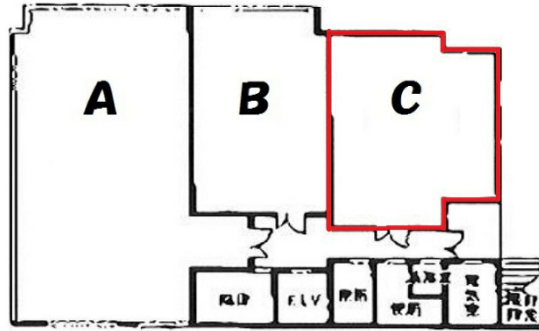

ITビル 6階20.68坪

福岡県福岡市博多区博多駅東1-16-8

物件MAP

賃貸条件	
月額賃料	258,500円（税別）
坪数	20.68坪
坪単価	12,500円（税別）
共益費	51,700円
礼金	無し
敷金（保証金）	8ヶ月
階数	6階（C）
入居可能日	2024年4月

ビル情報	
所在地	福岡県福岡市博多区博多駅東1-16-8
最寄り駅	JR鹿児島本線 博多駅 徒歩5分 JR篠栗線(福北ゆたか線) 博多駅 徒歩5分 JR博多南線 博多駅 徒歩5分 福岡市営地下鉄空港線 博多駅 徒歩5分
エリア	博多駅東エリア
竣工	1994年3月
耐震	新耐震基準
階数	地上9階
用途	事務所
構造	RC造

設備情報	
エレベーター	1基
空調	個別空調
OAフロア	OAフロア
基準階天井高	2,600mm
光ファイバー	有り
トイレ	男女別・室外
セキュリティ	有り
駐車場	有り