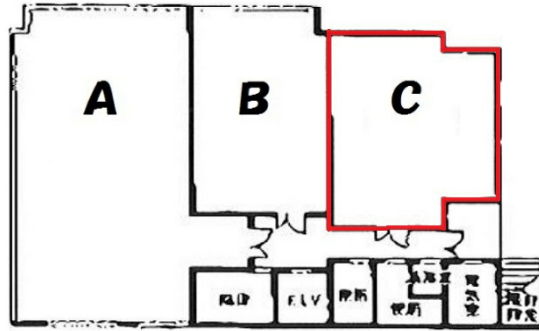

ITビル 6階20.68坪

福岡県福岡市博多区博多駅東1-16-8

物件MAP

賃貸条件	
月額賃料	258,500円（税別）
坪数	20.68坪
坪単価	12,500円（税別）
共益費	51,700円
礼金	無し
敷金（保証金）	8ヶ月
階数	6階（C）
入居可能日	2024年4月

ビル情報	
所在地	福岡県福岡市博多区博多駅東1-16-8
最寄り駅	JR鹿児島本線 博多駅 徒歩5分 JR篠栗線(福北ゆたか線) 博多駅 徒歩5分 JR博多南線 博多駅 徒歩5分 福岡市営地下鉄空港線 博多駅 徒歩5分
エリア	博多駅東エリア
竣工	1994年3月
耐震	新耐震基準
階数	地上9階
用途	事務所
構造	RC造

設備情報	
エレベーター	1基
空調	個別空調
OAフロア	OAフロア
基準階天井高	2,600mm
光ファイバー	有り
トイレ	男女別・室外
セキュリティ	有り
駐車場	有り

事務所移転の簡単検索サイト

Quick Service

クイックサービス

ITビル 6階20.68坪 福岡県福岡市博多区博多駅東1-16-8

博多駅東エリア（ビルID：0030417）の賃貸オフィス

貸事務所・レンタルオフィス・オフィス移転ならQuickService