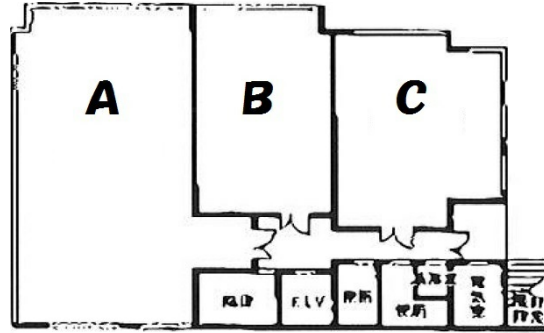

# ITビル 6階18.81坪

福岡県福岡市博多区博多駅東1-16-8

物件MAP

賃貸条件	
坪数	18.81坪
階数	6階 (B)
入居可能日	

ビル情報	
所在地	福岡県福岡市博多区博多駅東1-16-8
最寄り駅	JR鹿児島本線 博多駅 徒歩5分 JR篠栗線(福北ゆたか線) 博多駅 徒歩5分 JR博多南線 博多駅 徒歩5分 福岡市営地下鉄空港線 博多駅 徒歩5分
エリア	博多駅東エリア
竣工	1994年3月
耐震	新耐震基準
階数	地上9階
用途	事務所
構造	RC造

設備情報	
エレベーター	1基
空調	個別空調
OAフロア	OAフロア
基準階天井高	2,600mm
光ファイバー	有り
トイレ	男女別・室外
セキュリティ	有り
駐車場	有り

事務所移転の簡単検索サイト

**ITビル 6階18.81坪** 福岡県福岡市博多区博多駅東1-16-8

博多駅東エリア (ビルID: 0030417) の賃貸オフィス

クイックサービス

貸事務所・レンタルオフィス・オフィス移転なら**QuickService**