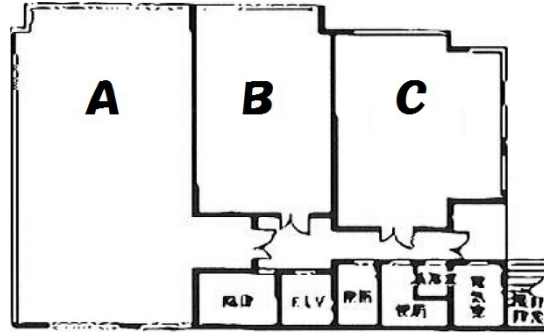

ITビル 5階37.17坪

福岡県福岡市博多区博多駅東1-16-8

物件MAP

賃貸条件	
坪数	37.17坪
階数	5階 (A申込有)
入居可能日	

ビル情報	
所在地	福岡県福岡市博多区博多駅東1-16-8
最寄り駅	JR鹿児島本線 博多駅 徒歩5分 JR篠栗線(福北ゆたか線) 博多駅 徒歩5分 JR博多南線 博多駅 徒歩5分 福岡市営地下鉄空港線 博多駅 徒歩5分
エリア	博多駅東エリア
竣工	1994年3月
耐震	新耐震基準
階数	地上9階
用途	事務所
構造	RC造

設備情報	
エレベーター	1基
空調	個別空調
OAフロア	OAフロア
基準階天井高	2,600mm
光ファイバー	有り
トイレ	男女別・室外
セキュリティ	有り
駐車場	有り

事務所移転の簡単検索サイト

Quick Service

クイックサービス

ITビル 5階37.17坪 福岡県福岡市博多区博多駅東1-16-8

博多駅東エリア (ビルID: 0030417) の賃貸オフィス

貸事務所・レンタルオフィス・オフィス移転ならQuickService