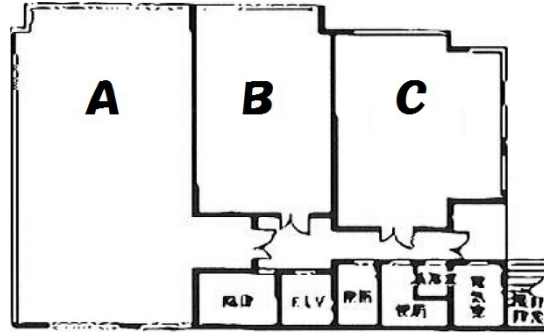

# ITビル 3階18.96坪

福岡県福岡市博多区博多駅東1-16-8

物件MAP

賃貸条件	
坪数	18.96坪
階数	3階 (C)
入居可能日	

ビル情報	
所在地	福岡県福岡市博多区博多駅東1-16-8
最寄り駅	JR鹿児島本線 博多駅 徒歩5分 JR篠栗線(福北ゆたか線) 博多駅 徒歩5分 JR博多南線 博多駅 徒歩5分 福岡市営地下鉄空港線 博多駅 徒歩5分
エリア	博多駅東エリア
竣工	1994年3月
耐震	新耐震基準
階数	地上9階
用途	事務所
構造	RC造

設備情報	
エレベーター	1基
空調	個別空調
OAフロア	OAフロア
基準階天井高	2,600mm
光ファイバー	有り
トイレ	男女別・室外
セキュリティ	有り
駐車場	有り

事務所移転の簡単検索サイト

**Quick Service**

クイックサービス

**ITビル 3階18.96坪** 福岡県福岡市博多区博多駅東1-16-8

博多駅東エリア (ビルID: 0030417) の賃貸オフィス

貸事務所・レンタルオフィス・オフィス移転なら**QuickService**