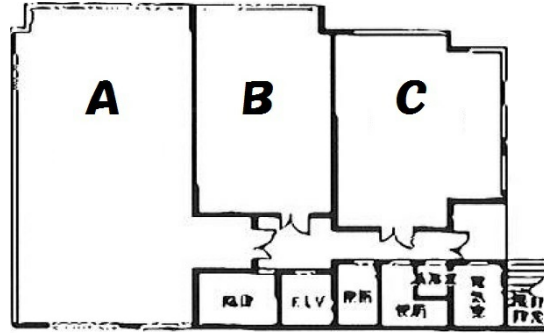

# ITビル 7階18.81坪

福岡県福岡市博多区博多駅東1-16-8

物件MAP

賃貸条件	
坪数	18.81坪
階数	7階 (B)
入居可能日	

ビル情報	
所在地	福岡県福岡市博多区博多駅東1-16-8
最寄り駅	JR鹿児島本線 博多駅 徒歩5分 JR篠栗線(福北ゆたか線) 博多駅 徒歩5分 JR博多南線 博多駅 徒歩5分 福岡市営地下鉄空港線 博多駅 徒歩5分
エリア	博多駅東エリア
竣工	1994年3月
耐震	新耐震基準
階数	地上9階
用途	事務所
構造	RC造

設備情報	
エレベーター	1基
空調	個別空調
OAフロア	OAフロア
基準階天井高	2,600mm
光ファイバー	有り
トイレ	男女別・室外
セキュリティ	有り
駐車場	有り

事務所移転の簡単検索サイト

Quick Service

クイックサービス

ITビル 7階18.81坪 福岡県福岡市博多区博多駅東1-16-8

博多駅東エリア (ビルID: 0030417) の賃貸オフィス

貸事務所・レンタルオフィス・オフィス移転ならQuickService