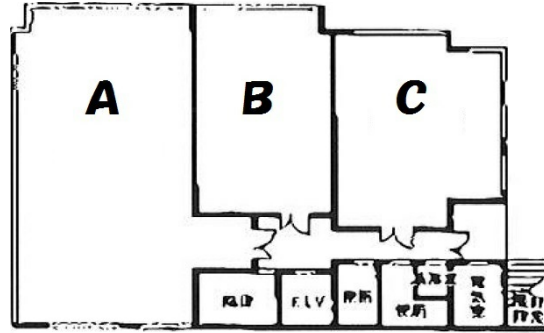

ITビル 3階33.34坪

福岡県福岡市博多区博多駅東1-16-8

物件MAP

賃貸条件	
坪数	33.34坪
階数	3階 (申込有 A)
入居可能日	

ビル情報	
所在地	福岡県福岡市博多区博多駅東1-16-8
最寄り駅	JR鹿児島本線 博多駅 徒歩5分 JR篠栗線(福北ゆたか線) 博多駅 徒歩5分 JR博多南線 博多駅 徒歩5分 福岡市営地下鉄空港線 博多駅 徒歩5分
エリア	博多駅東エリア
竣工	1994年3月
耐震	新耐震基準
階数	地上9階
用途	事務所
構造	RC造

設備情報	
エレベーター	1基
空調	個別空調
OAフロア	OAフロア
基準階天井高	2,600mm
光ファイバー	有り
トイレ	男女別・室外
セキュリティ	有り
駐車場	有り

事務所移転の簡単検索サイト

Quick Service

クイックサービス

ITビル 3階33.34坪 福岡県福岡市博多区博多駅東1-16-8

博多駅東エリア (ビルID: 0030417) の賃貸オフィス

貸事務所・レンタルオフィス・オフィス移転ならQuickService