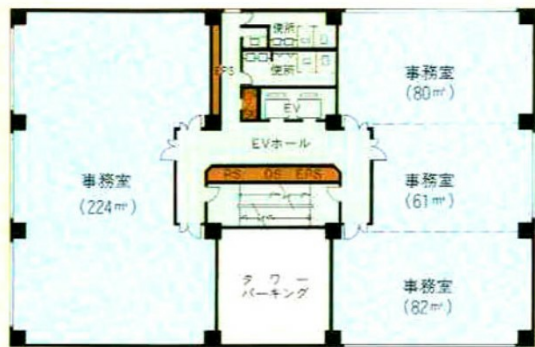

いちご博多駅東ビル 1階28.84坪

福岡県福岡市博多区博多駅東1-13-9

物件MAP

賃貸条件	
坪数	28.84坪
階数	1階 (1-2 商談中)
入居可能日	
ビル情報	
所在地	福岡県福岡市博多区博多駅東1-13-9
最寄り駅	JR鹿児島本線 博多駅 徒歩2分 JR篠栗線(福北ゆたか線) 博多駅 徒歩2分 JR博多南線 博多駅 徒歩2分 福岡市営地下鉄空港線 博多駅 徒歩2分
エリア	博多駅東エリア
竣工	1987年10月
耐震	新耐震基準
階数	地上8階
用途	事務所
構造	RC造
設備情報	
エレベーター	2基
空調	個別空調
OAフロア	OAフロア
基準階天井高	2,410mm
光ファイバー	有り
トイレ	男女別・室外
セキュリティ	有り
駐車場	有り

事務所移転の簡単検索サイト

Quick Service

クイックサービス

いちご博多駅東ビル 1階28.84坪 福岡県福岡市博多区博多駅東1-13-9

博多駅東エリア (ビルID: 0030411) の賃貸オフィス

貸事務所・レンタルオフィス・オフィス移転ならQuickService

物件詳細はこちらから

0120-55-2620