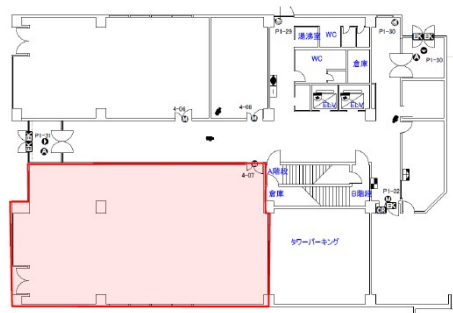

いちご博多駅東ビル 1階49.72坪

福岡県福岡市博多区博多駅東1-13-9

ビル正面入口側

物件MAP

賃貸条件	
坪数	49.72坪
階数	1階（申込有）
入居可能日	
ビル情報	
所在地	福岡県福岡市博多区博多駅東1-13-9
最寄り駅	JR鹿児島本線 博多駅 徒歩2分 JR篠栗線(福北ゆたか線) 博多駅 徒歩2分 JR博多南線 博多駅 徒歩2分 福岡市営地下鉄空港線 博多駅 徒歩2分
エリア	博多駅東エリア
竣工	1987年10月
耐震	新耐震基準
階数	地上8階
用途	事務所
構造	RC造
設備情報	
エレベーター	2基
空調	個別空調
OAフロア	OAフロア
基準階天井高	2,410mm
光ファイバー	有り
トイレ	男女別・室外
セキュリティ	有り
駐車場	有り