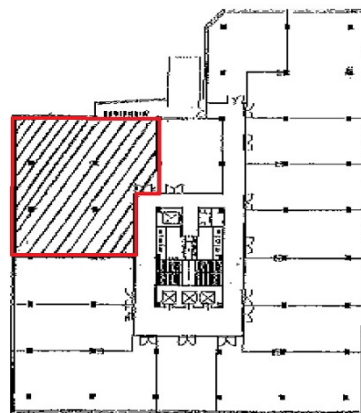

# はかた近代ビル 4階71.71坪

福岡県福岡市博多区博多駅東1-1-33

## 物件MAP

賃貸条件	
月額賃料	860,520円 (税別)
坪数	71.71坪
坪単価	12,000円 (税別)
共益費	賃料に含む
礼金	無し
敷金 (保証金)	8ヶ月
階数	4階
入居可能日	即日

ビル情報	
所在地	福岡県福岡市博多区博多駅東1-1-33
最寄り駅	JR鹿児島本線 博多駅 徒歩3分 JR篠栗線(福北ゆたか線) 博多駅 徒歩3分 JR博多南線 博多駅 徒歩3分 福岡市営地下鉄空港線 博多駅 徒歩3分
エリア	博多駅東エリア
竣工	1969年11月
耐震	旧耐震基準
階数	地上9階 地下1階
用途	事務所
構造	SRC造