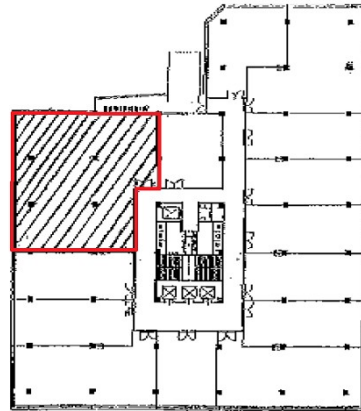

はかた近代ビル 4階71.71坪

福岡県福岡市博多区博多駅東1-1-33

物件MAP

賃貸条件	
月額賃料	860,520円(税別)
坪数	71.71坪
坪単価	12,000円(税別)
共益費	賃料に含む
礼金	無し
敷金(保証金)	8ヶ月
階数	4階
入居可能日	即日

ビル情報	
所在地	福岡県福岡市博多区博多駅東1-1-33
最寄り駅	JR鹿児島本線 博多駅 徒歩3分 JR篠栗線(福北ゆたか線) 博多駅 徒歩3分 JR博多南線 博多駅 徒歩3分 福岡市営地下鉄空港線 博多駅 徒歩3分
エリア	博多駅東エリア
竣工	1969年11月
耐震	旧耐震基準
階数	地上9階 地下1階
用途	事務所
構造	SRC造

設備情報	
エレベーター	4基
空調	セントラル空調
OAフロア	Pタイル
基準階天井高	
光ファイバー	有り
トイレ	男女別・室外
セキュリティ	調査中
駐車場	有り

事務所移転の簡単検索サイト

Quick Service

クイックサービス

はかた近代ビル 4階71.71坪 福岡県福岡市博多区博多駅東1-1-33

博多駅東エリア(ビルID: 0030408)の賃貸オフィス

貸事務所・レンタルオフィス・オフィス移転ならQuickService