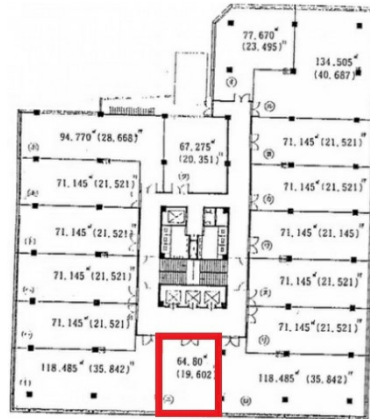

はかた近代ビル 4階19.6坪

福岡県福岡市博多区博多駅東1-1-33

物件MAP

賃貸条件	
坪数	19.6坪
階数	4階
入居可能日	
ビル情報	
所在地	福岡県福岡市博多区博多駅東1-1-33
最寄り駅	JR鹿児島本線 博多駅 徒歩3分 JR篠栗線(福北ゆたか線) 博多駅 徒歩3分 JR博多南線 博多駅 徒歩3分 福岡市営地下鉄空港線 博多駅 徒歩3分
エリア	博多駅東エリア
竣工	1969年11月
耐震	旧耐震基準
階数	地上9階 地下1階
用途	事務所
構造	SRC造
設備情報	
エレベーター	4基
空調	セントラル空調
OAフロア	Pタイル
基準階天井高	
光ファイバー	有り
トイレ	男女別・室外
セキュリティ	調査中
駐車場	有り

事務所移転の簡単検索サイト

はかた近代ビル 4階19.6坪 福岡県福岡市博多区博多駅東1-1-33

博多駅東エリア (ビルID: 0030408) の賃貸オフィス

貸事務所・レンタルオフィス・オフィス移転ならQuickService

物件詳細はこちらから

 0120-55-2620

【受付時間】平日9:30~18:30