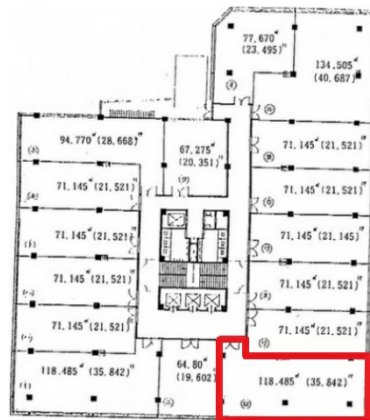

はかた近代ビル 4階35.84坪

福岡県福岡市博多区博多駅東1-1-33

物件MAP

賃貸条件	
坪数	35.84坪
階数	4階
入居可能日	
ビル情報	
所在地	福岡県福岡市博多区博多駅東1-1-33
最寄り駅	JR鹿児島本線 博多駅 徒歩3分 JR篠栗線(福北ゆたか線) 博多駅 徒歩3分 JR博多南線 博多駅 徒歩3分 福岡市営地下鉄空港線 博多駅 徒歩3分
エリア	博多駅東エリア
竣工	1969年11月
耐震	旧耐震基準
階数	地上9階 地下1階
用途	事務所
構造	SRC造
設備情報	
エレベーター	4基
空調	セントラル空調
OAフロア	Pタイル
基準階天井高	
光ファイバー	有り
トイレ	男女別・室外
セキュリティ	調査中
駐車場	有り

事務所移転の簡単検索サイト

Quick Service

クイックサービス

はかた近代ビル 4階35.84坪 福岡県福岡市博多区博多駅東1-1-33

博多駅東エリア (ビルID: 0030408) の賃貸オフィス

貸事務所・レンタルオフィス・オフィス移転なら**QuickService**

物件詳細はこちらから

0120-55-2620