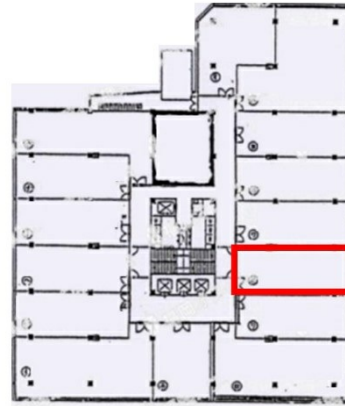

はかた近代ビル 7階43.04坪

福岡県福岡市博多区博多駅東1-1-33

物件MAP

賃貸条件	
坪数	43.04坪
階数	7階 (K)
入居可能日	

ビル情報	
所在地	福岡県福岡市博多区博多駅東1-1-33
最寄り駅	JR鹿児島本線 博多駅 徒歩3分 JR篠栗線(福北ゆたか線) 博多駅 徒歩3分 JR博多南線 博多駅 徒歩3分 福岡市営地下鉄空港線 博多駅 徒歩3分
エリア	博多駅東エリア
竣工	1969年11月
耐震	旧耐震基準
階数	地上9階 地下1階
用途	事務所
構造	SRC造

設備情報	
エレベーター	4基
空調	セントラル空調
OAフロア	Pタイル
基準階天井高	
光ファイバー	有り
トイレ	男女別・室外
セキュリティ	調査中
駐車場	有り

事務所移転の簡単検索サイト

はかた近代ビル 7階43.04坪 福岡県福岡市博多区博多駅東1-1-33

博多駅東エリア (ビルID: 0030408) の賃貸オフィス

貸事務所・レンタルオフィス・オフィス移転ならQuickService

物件詳細はこちらから