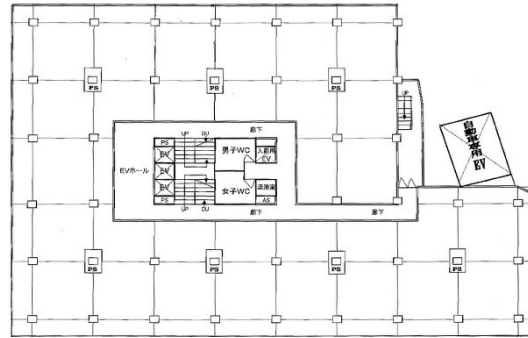

# はかた近代ビル 3階21.52坪

福岡県福岡市博多区博多駅東1-1-33

## 物件MAP

賃貸条件	
坪数	21.52坪
階数	3階
入居可能日	
ビル情報	
所在地	福岡県福岡市博多区博多駅東1-1-33
最寄り駅	JR鹿児島本線 博多駅 徒歩3分 JR篠栗線(福北ゆたか線) 博多駅 徒歩3分 JR博多南線 博多駅 徒歩3分 福岡市営地下鉄空港線 博多駅 徒歩3分
エリア	博多駅東エリア
竣工	1969年11月
耐震	旧耐震基準
階数	地上9階 地下1階
用途	事務所
構造	SRC造
設備情報	
エレベーター	4基
空調	セントラル空調
OAフロア	Pタイル
基準階天井高	
光ファイバー	有り
トイレ	男女別・室外
セキュリティ	調査中
駐車場	有り