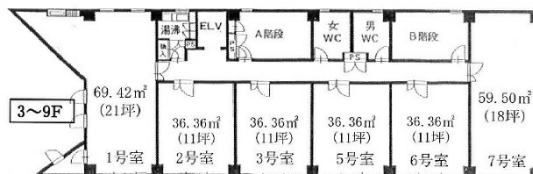

博多大島ビル 9階11坪

福岡県福岡市博多区博多駅東1-12-5

物件MAP

賃貸条件	
月額賃料	132,000円 (税別)
坪数	11坪
坪単価	12,000円 (税別)
共益費	賃料に含む
礼金	無し
敷金 (保証金)	10ヶ月
階数	9階 (902)
入居可能日	相談

ビル情報	
所在地	福岡県福岡市博多区博多駅東1-12-5
最寄り駅	JR鹿児島本線 博多駅 徒歩2分 JR篠栗線(福北ゆたか線) 博多駅 徒歩2分 JR博多南線 博多駅 徒歩2分 福岡市営地下鉄空港線 博多駅 徒歩2分
エリア	博多駅東エリア
竣工	1981年7月
耐震	旧耐震基準
階数	地上9階
用途	事務所
構造	SRC造