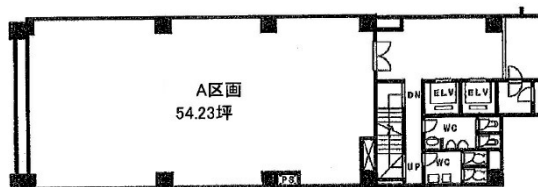

## 物件MAP

賃貸条件	
月額賃料	867,680円 (税別)
坪数	54.23坪
坪単価	16,000円 (税別)
共益費	賃料に含む
礼金	無し
敷金 (保証金)	12ヶ月
階数	5階 (A)
入居可能日	即日

ビル情報	
所在地	福岡県福岡市博多区博多駅東1-12-17
最寄り駅	JR鹿児島本線 博多駅 徒歩2分 JR篠栗線(福北ゆたか線) 博多駅 徒歩2分 JR博多南線 博多駅 徒歩2分 福岡市営地下鉄空港線 博多駅 徒歩2分
エリア	博多駅東エリア
竣工	1987年10月
耐震	新耐震基準
階数	地上9階 地下1階
用途	事務所
構造	SRC造