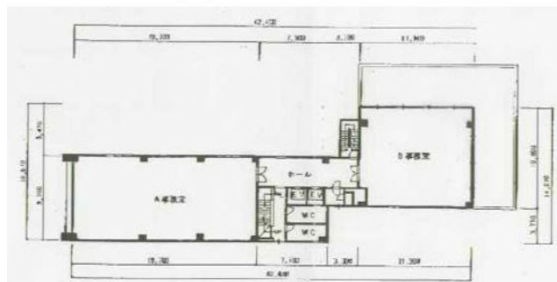

オフィスニューガイア博多駅前ビル 6階4.77坪

福岡県福岡市博多区博多駅東1-12-17

物件MAP

賃貸条件	
月額賃料	119,250円 (税別)
坪数	4.77坪
坪単価	25,000円 (税別)
共益費	賃料に含む
礼金	無し
敷金 (保証金)	6ヶ月
階数	6階 (A-1)
入居可能日	2024年11月

ビル情報	
所在地	福岡県福岡市博多区博多駅東1-12-17
最寄り駅	JR鹿児島本線 博多駅 徒歩2分 JR篠栗線(福北ゆたか線) 博多駅 徒歩2分 JR博多南線 博多駅 徒歩2分 福岡市営地下鉄空港線 博多駅 徒歩2分
エリア	博多駅東エリア
竣工	1987年10月
耐震	新耐震基準
階数	地上9階 地下1階
用途	事務所
構造	SRC造

設備情報	
エレベーター	2基
空調	個別空調
OAフロア	OAフロア
基準階天井高	2,500mm
光ファイバー	有り
トイレ	男女別・室外
セキュリティ	有り
駐車場	有り