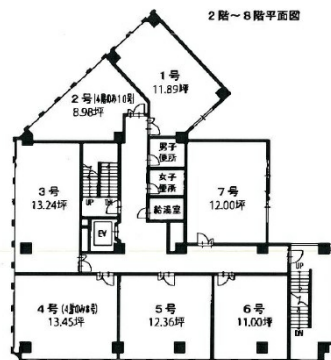

博多駅東口ビル 1階14坪

福岡県福岡市博多区博多駅東1-11-15

物件MAP

賃貸条件	
月額賃料	168,000円 (税別)
坪数	14坪
坪単価	12,000円 (税別)
共益費	28,000円
礼金	敷引
敷金 (保証金)	8ヶ月
階数	1階 (105)
入居可能日	即日

ビル情報	
所在地	福岡県福岡市博多区博多駅東1-11-15
最寄り駅	JR鹿児島本線 博多駅 徒歩3分 JR篠栗線(福北ゆたか線) 博多駅 徒歩3分 JR博多南線 博多駅 徒歩3分 福岡市営地下鉄空港線 博多駅 徒歩3分
エリア	博多駅東エリア
竣工	1973年1月
耐震	旧耐震基準
階数	地上8階 地下1階
用途	事務所
構造	SRC造

設備情報	
エレベーター	1基
空調	個別空調
OAフロア	Pタイル
基準階天井高	2,365mm
光ファイバー	有り
トイレ	男女別・室外
セキュリティ	有り
駐車場	無し